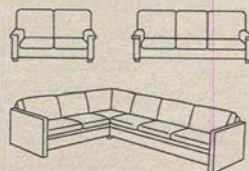

SVÄNGSTA soffa 2-sits. Klädsel Nykil i 53% polyester/47% bomull **3.595.-**
Fåtölj **2.485.-** Soffa 3-sits **4.495.-** Hörnsoffa **7.890.-**

- Välj bland 4 klädselar.
- Finns som fåtölj, soffa 2-sits, soffa 3-sits och hörnsoffa.
- Hörnsoffan är vändbar.
- Fri hemleverans.

NYHET